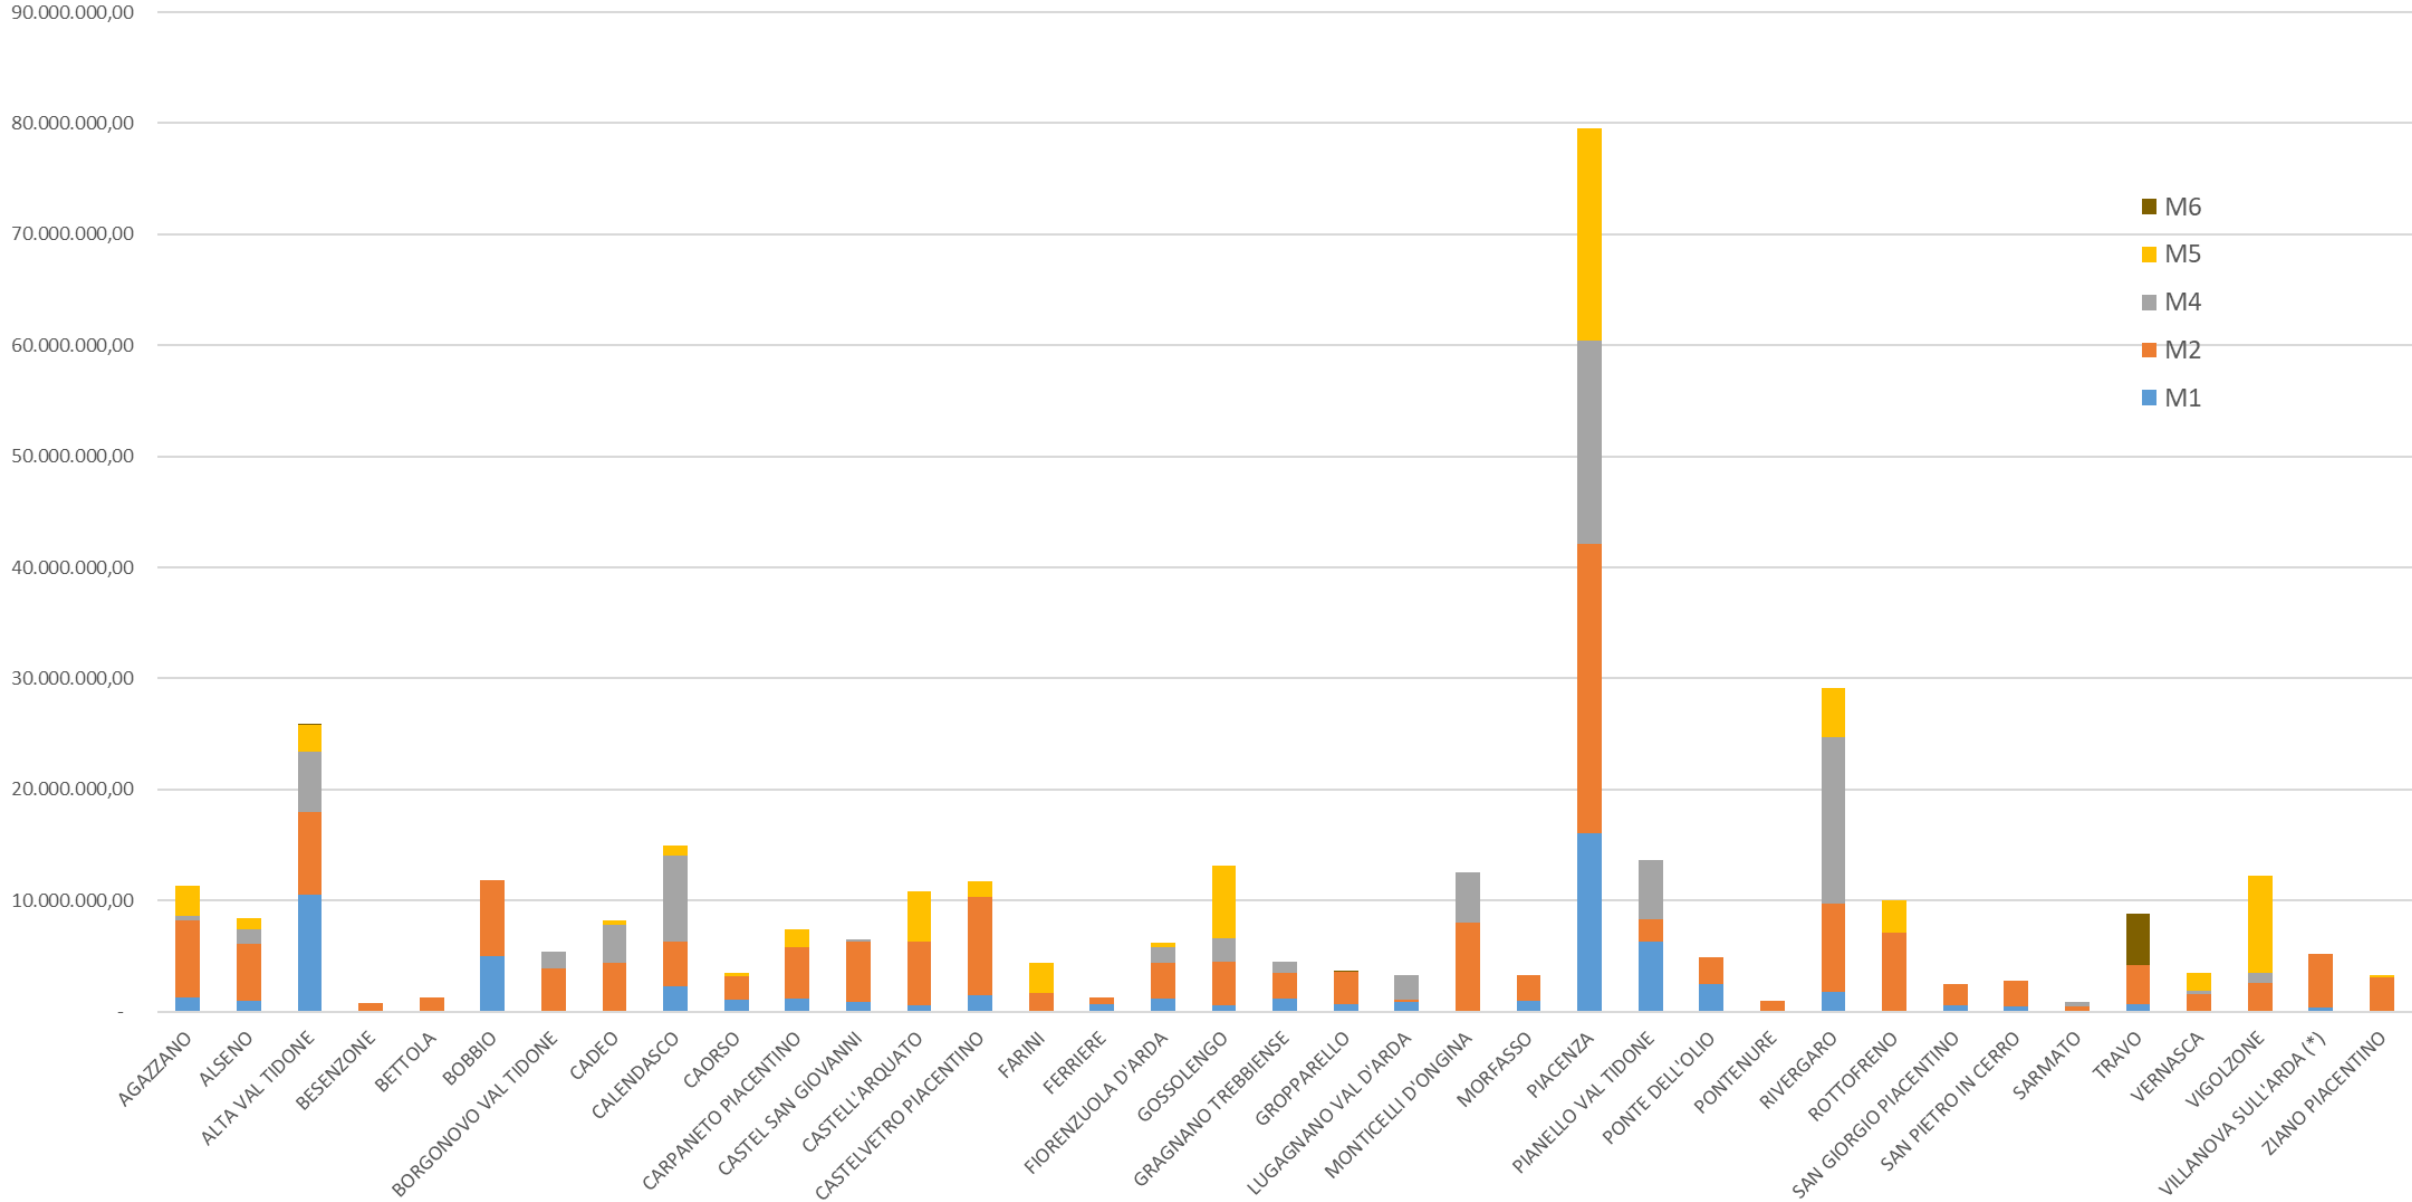

Distribuzione dei progetti per Missioni

Distribuzione degli importi dell'investimento per Missioni

Numero e importo dei progetti, per **componente PNRR**

MISSIONE / COMPONENTE	Numero progetti	Importo (Euro)
<u>M2C2</u> -Transizione energetica e mobilità sostenibile	64	74.800.000
<u>M2C4</u> -Tutela del territorio e della risorsa idrica	67	62.700.000
<u>M2C3</u> -Efficienza energetica e riqualificazione degli edifici	24	18.800.000
<u>M2C1</u> -Economia circolare	6	2.600.000
<u>M4C1</u> -Potenziamento dell'offerta dei servizi di istruzione	36	71.500.000
<u>M5C2</u> -Infrastrutture sociali, famiglie, comunità e terzo settore	46	61.900.000
<u>M1C3</u> -Turismo e Cultura 4.0	54	56.200.000
<u>M1C1</u> -Digitalizzazione della PA	30	3.500.000
<u>M1C2</u> -Connessione internet ultraveloce	4	600.000
<u>M6C1</u> -Reti di prossimità, strutture e telemedicina per l'assistenza sanitaria territoriale	4	4.700.000

Numero di progetti per Componente PNRR

Numero dei progetti candidati al PNRR, suddivisi per Missione

Importo (euro) dei progetti candidati al PNRR, per Missione

Numero dei progetti, per durata della realizzazione