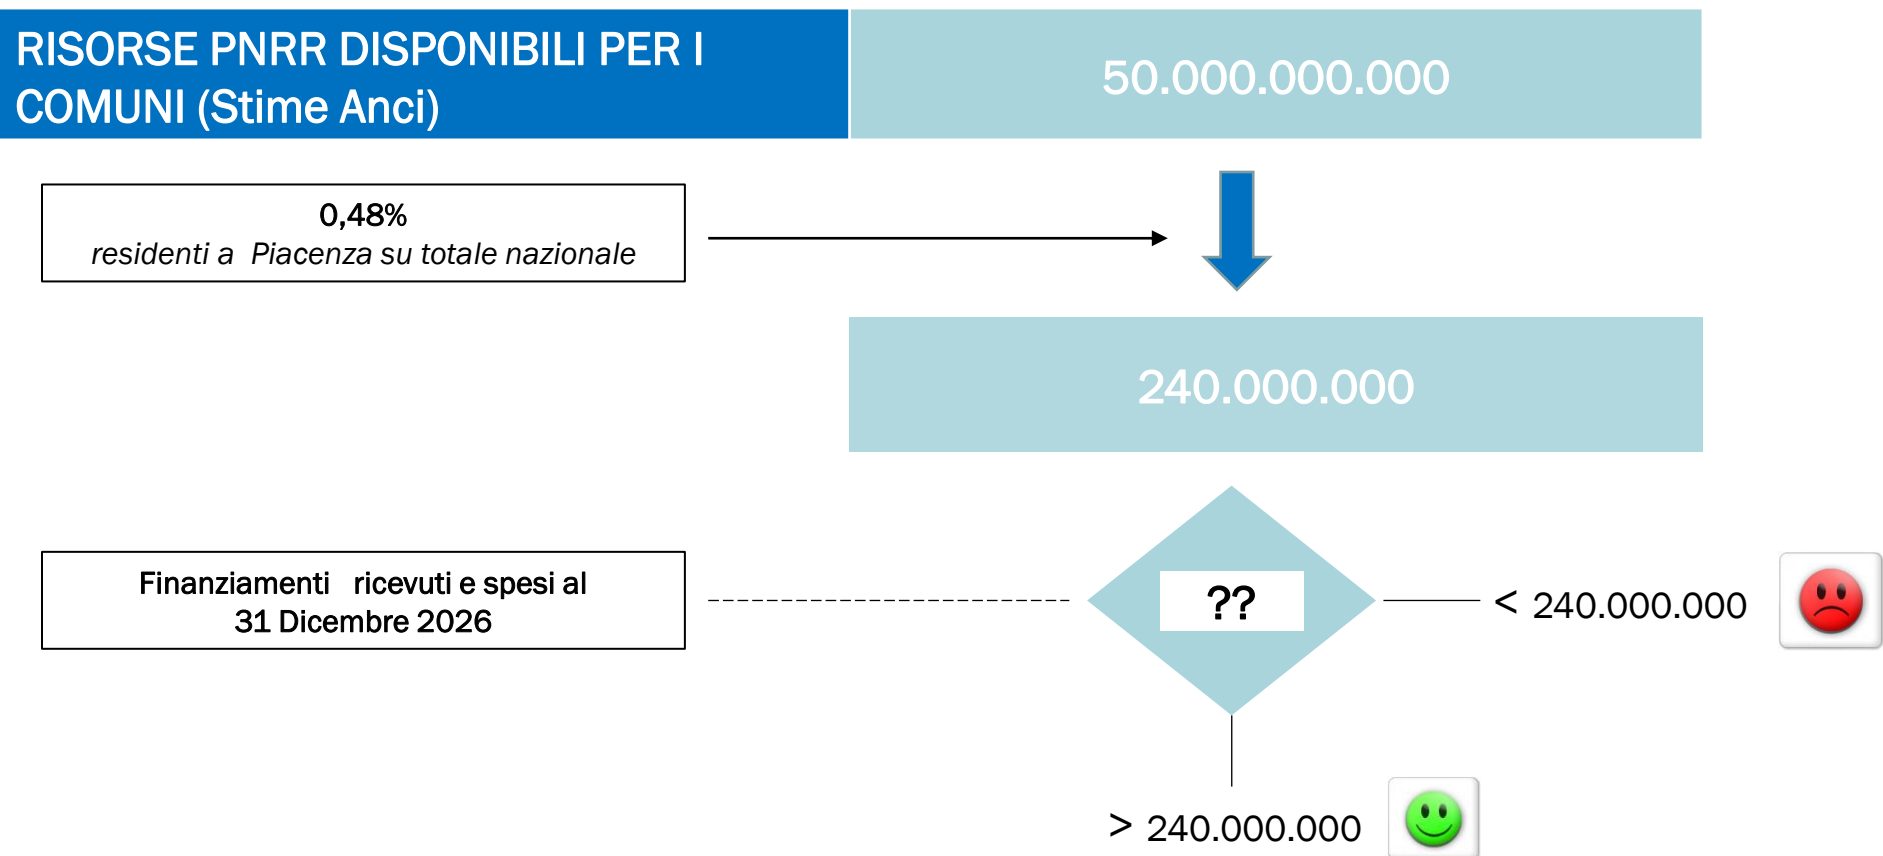

PROGETTI E RISORSE DISPONIBILI