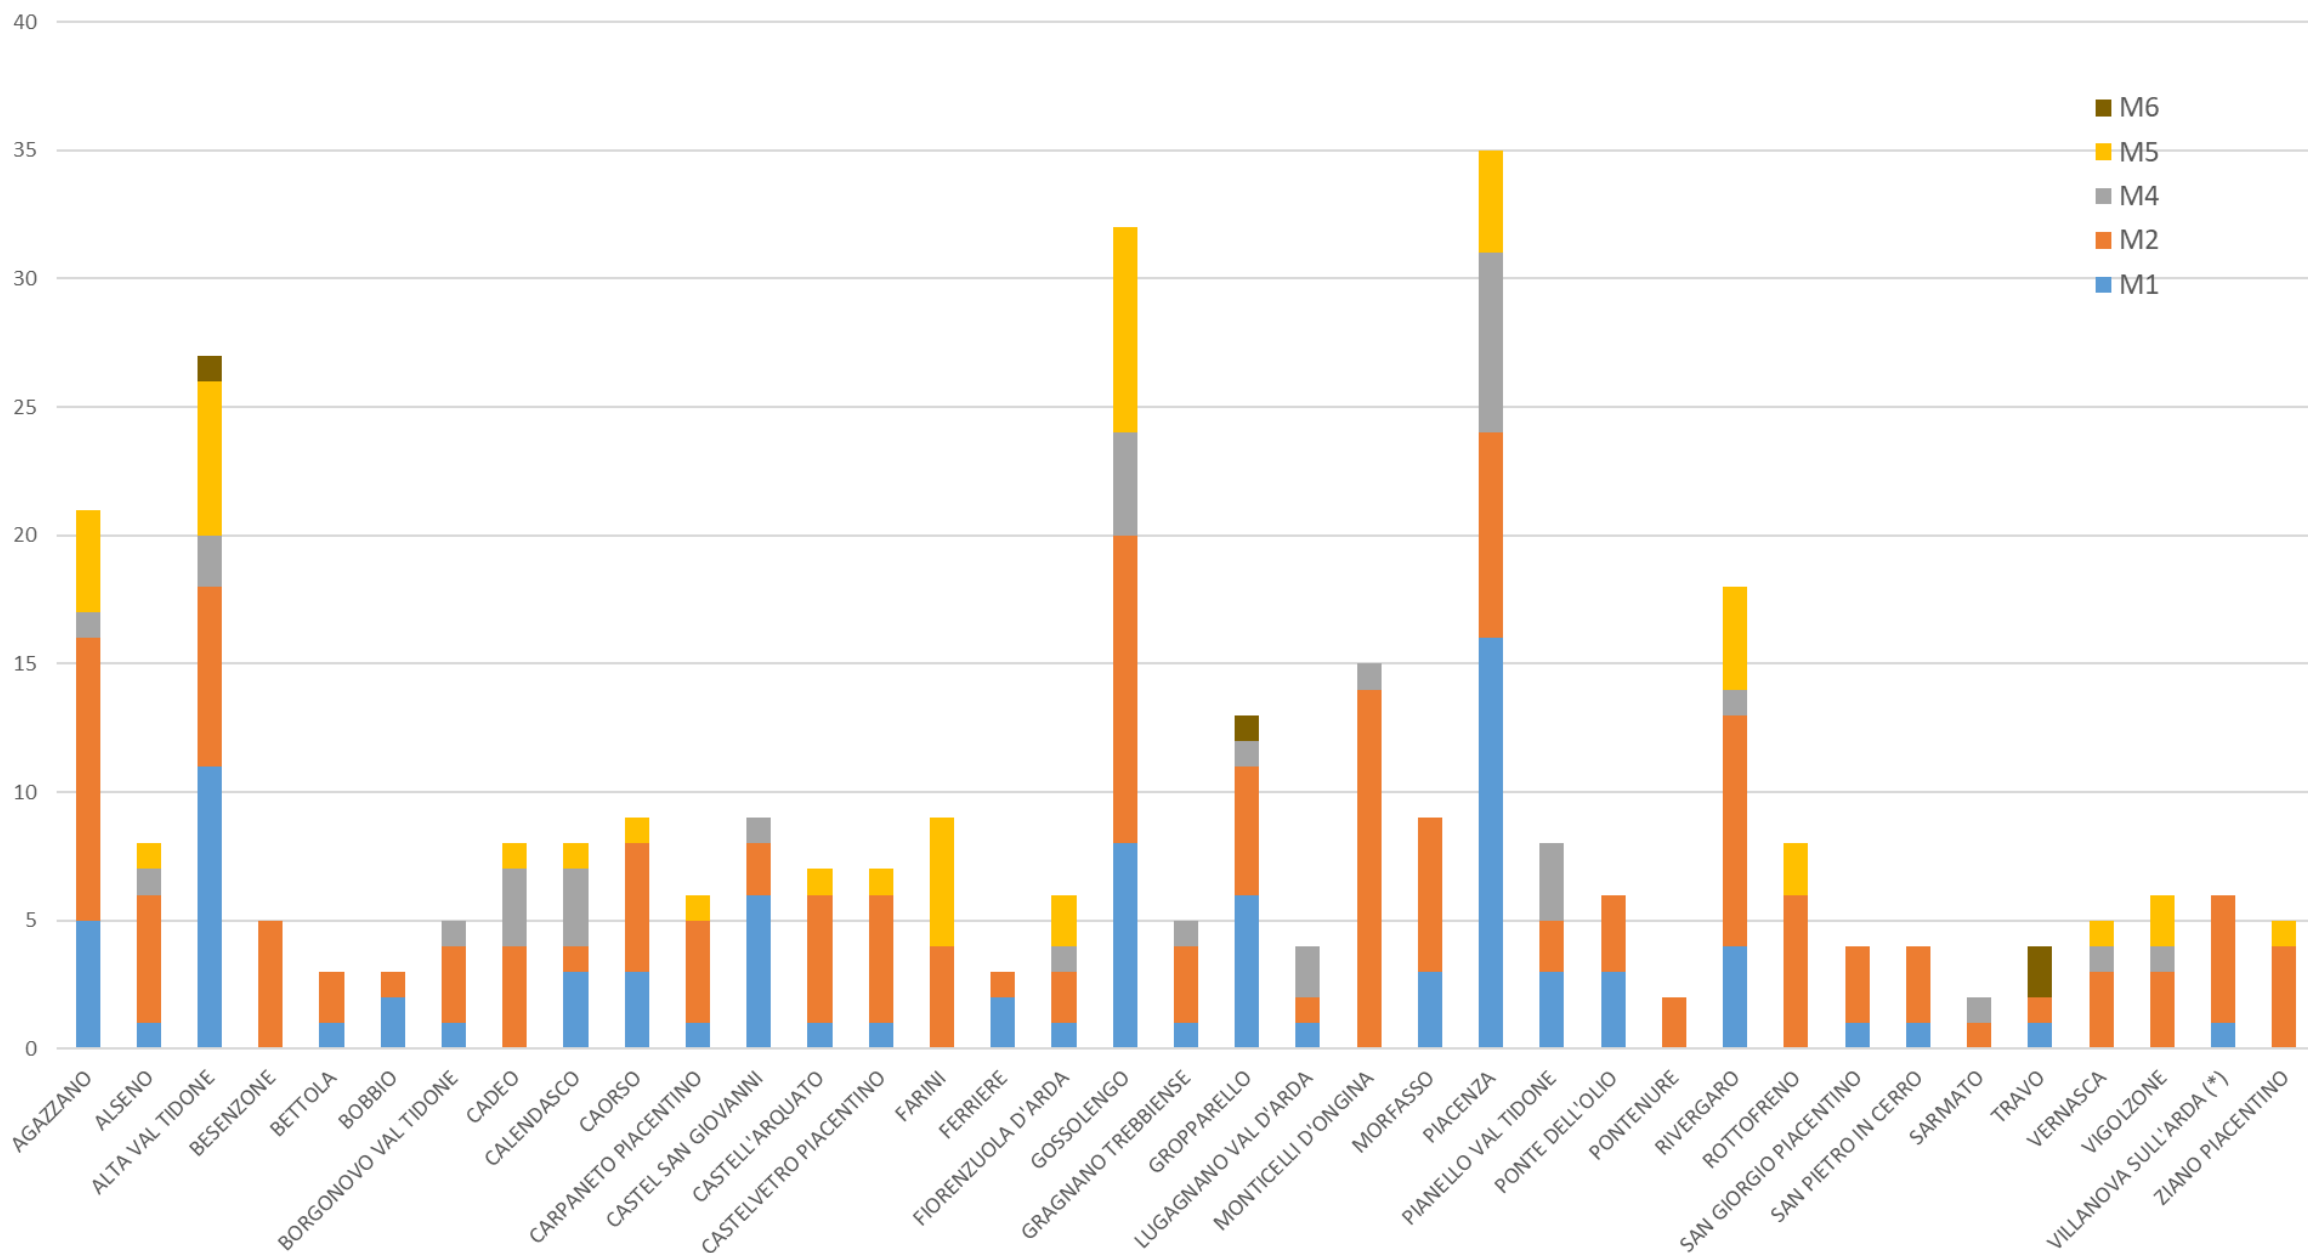

Distribuzione dei progetti per Missioni

Distribuzione degli importi dell'investimento per Missioni

Numero e importo dei progetti, per **componente PNRR**

MISSIONE / COMPONENTE	Numero progetti	Importo (Euro)
<u>M2C2</u> -Transizione energetica e mobilità sostenibile	64	74.800.000
<u>M2C4</u> -Tutela del territorio e della risorsa idrica	67	62.700.000
<u>M2C3</u> -Efficienza energetica e riqualificazione degli edifici	24	18.800.000
<u>M2C1</u> -Economia circolare	6	2.600.000
<u>M4C1</u> -Potenziamento dell'offerta dei servizi di istruzione	36	71.500.000
<u>M5C2</u> -Infrastrutture sociali, famiglie, comunità e terzo settore	46	61.900.000
<u>M1C3</u> -Turismo e Cultura 4.0	54	56.200.000
<u>M1C1</u> -Digitalizzazione della PA	30	3.500.000
<u>M1C2</u> -Connessione internet ultraveloce	4	600.000
<u>M6C1</u> -Reti di prossimità, strutture e telemedicina per l'assistenza sanitaria territoriale	4	4.700.000

Numero di progetti per Componente PNRR

Numero dei progetti candidati al PNRR, suddivisi per Missione

Importo (euro) dei progetti candidati al PNRR, per Missione

Numero dei progetti, per durata della realizzazione