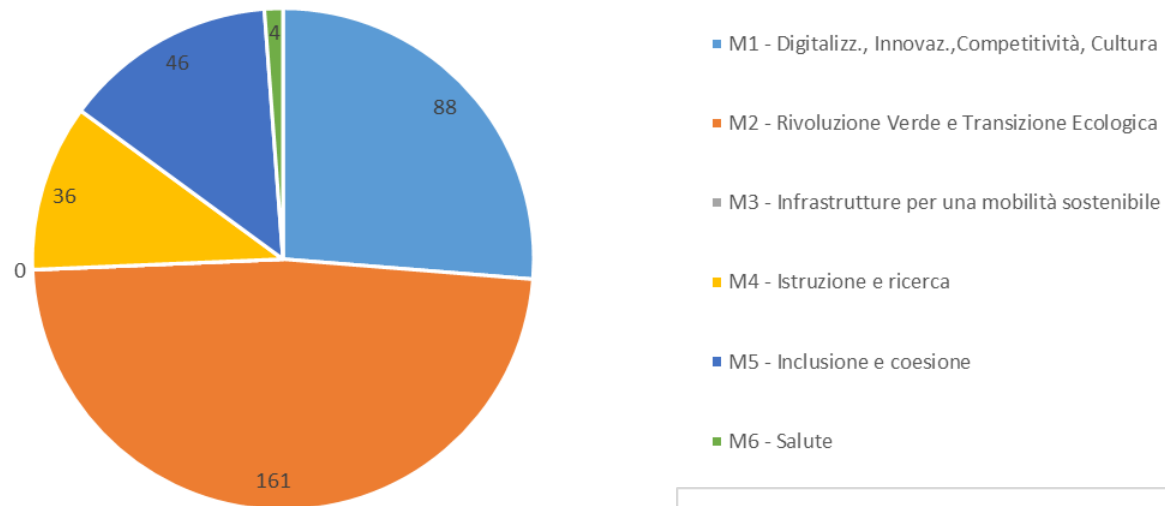

PNRR – Il parco progetti dei comuni piacentini

Vittorio Silva

Amministrazione Provinciale di Piacenza

29 marzo 2022

Numero e importo dei progetti, per **missione** PNRR

MISSIONE	Numero progetti	Importo (Euro)
M2 - "Rivoluzione verde e Transizione ecologica"	161	158.900.828,84
M4 - "Istruzione e Ricerca"	36	71.479.036,36
M5 - "Inclusione e coesione"	46	61.940.048,00
M1 - "Digitalizzazione, Innovazione, Competitività, Cultura"	88	60.249.208,70
M6 - "Salute"	4	4.700.000,00
TOTALE	335	357.269.121,90

Distribuzione dei progetti per Missioni

Distribuzione degli importi dell'investimento per Missioni

Numero e importo dei progetti, per **componente PNRR**

MISSIONE / COMPONENTE	Numero progetti	Importo (Euro)
<u>M2C2</u> -Transizione energetica e mobilità sostenibile	64	74.800.000
<u>M2C4</u> -Tutela del territorio e della risorsa idrica	67	62.700.000
<u>M2C3</u> -Efficienza energetica e riqualificazione degli edifici	24	18.800.000
<u>M2C1</u> -Economia circolare	6	2.600.000
<u>M4C1</u> -Potenziamento dell'offerta dei servizi di istruzione	36	71.500.000
<u>M5C2</u> -Infrastrutture sociali, famiglie, comunità e terzo settore	46	61.900.000
<u>M1C3</u> -Turismo e Cultura 4.0	54	56.200.000
<u>M1C1</u> -Digitalizzazione della PA	30	3.500.000
<u>M1C2</u> -Connessione internet ultraveloce	4	600.000
<u>M6C1</u> -Reti di prossimità, strutture e telemedicina per l'assistenza sanitaria territoriale	4	4.700.000