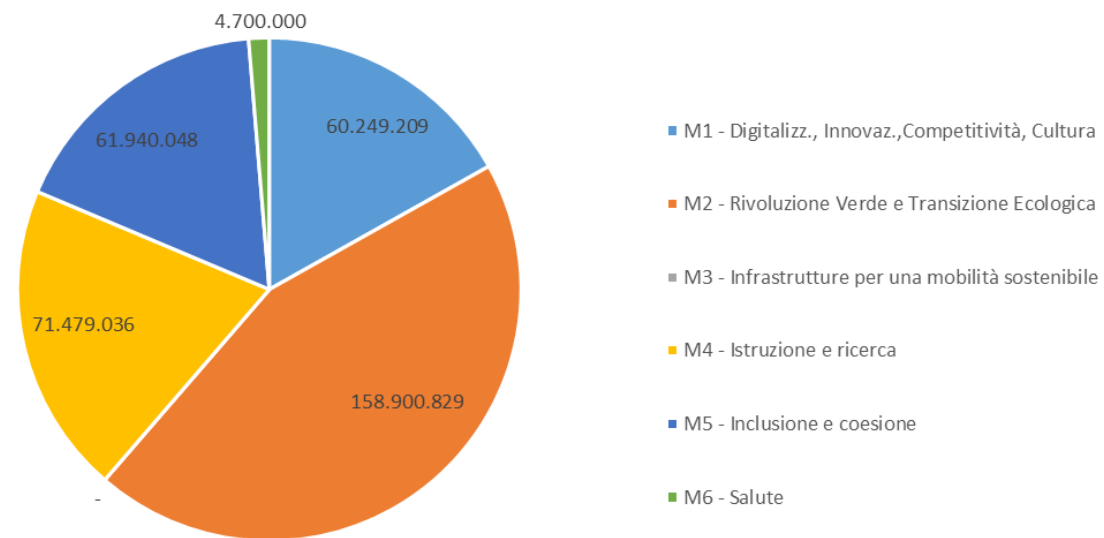

PNRR – Il parco progetti dei comuni piacentini

Vittorio Silva

Amministrazione Provinciale di Piacenza

29 marzo 2022

Numero e importo dei progetti, per **missione** PNRR

MISSIONE	Numero progetti	Importo (Euro)
M2 - "Rivoluzione verde e Transizione ecologica"	161	158.900.828,84
M4 - "Istruzione e Ricerca"	36	71.479.036,36
M5 - "Inclusione e coesione"	46	61.940.048,00
M1 - "Digitalizzazione, Innovazione, Competitività, Cultura"	88	60.249.208,70
M6 - "Salute"	4	4.700.000,00
TOTALE	335	357.269.121,90

Distribuzione dei progetti per Missioni

Distribuzione degli importi dell'investimento per Missioni

Numero e importo dei progetti, per **componente PNRR**

MISSIONE / COMPONENTE	Numero progetti	Importo (Euro)
<u>M2C2</u> -Transizione energetica e mobilità sostenibile	64	74.800.000
<u>M2C4</u> -Tutela del territorio e della risorsa idrica	67	62.700.000
<u>M2C3</u> -Efficienza energetica e riqualificazione degli edifici	24	18.800.000
<u>M2C1</u> -Economia circolare	6	2.600.000
<u>M4C1</u> -Potenziamento dell'offerta dei servizi di istruzione	36	71.500.000
<u>M5C2</u> -Infrastrutture sociali, famiglie, comunità e terzo settore	46	61.900.000
<u>M1C3</u> -Turismo e Cultura 4.0	54	56.200.000
<u>M1C1</u> -Digitalizzazione della PA	30	3.500.000
<u>M1C2</u> -Connessione internet ultraveloce	4	600.000
<u>M6C1</u> -Reti di prossimità, strutture e telemedicina per l'assistenza sanitaria territoriale	4	4.700.000