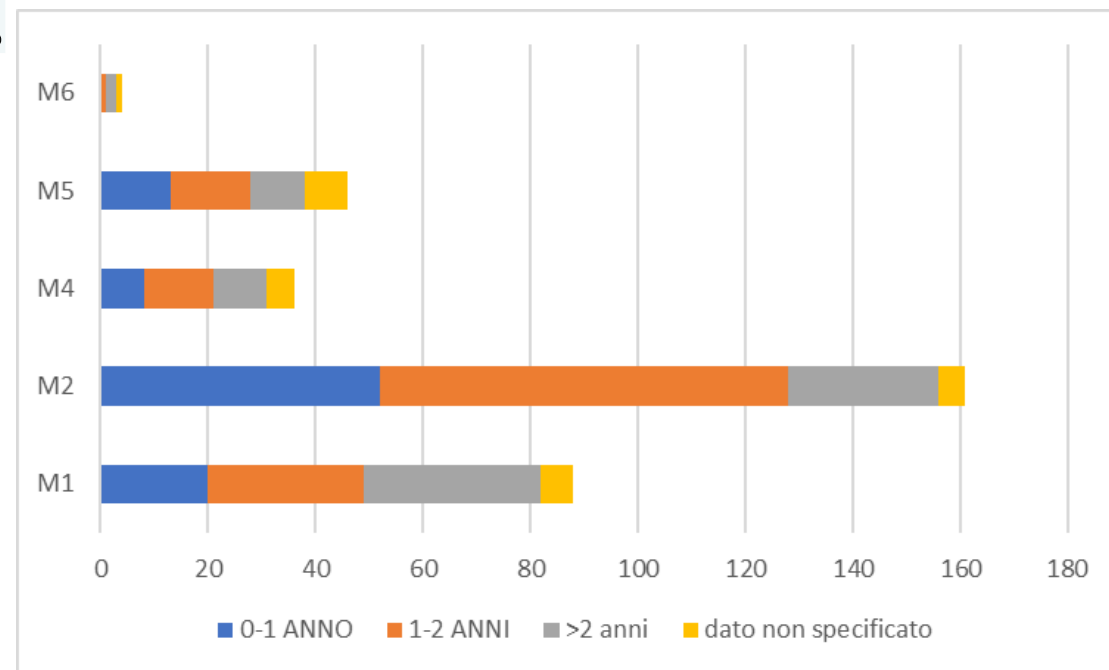

Numero dei progetti, per durata della realizzazione

	0-1 ANNO	1-2 ANNI	>2 ANNI	dato non specificato	TOTALE
M1	20	29	33	6	88
M2	52	76	28	5	161
M4	8	13	10	5	36
M5	13	15	10	8	46
M6		1	2	1	4
Totale	93	134	83	25	335