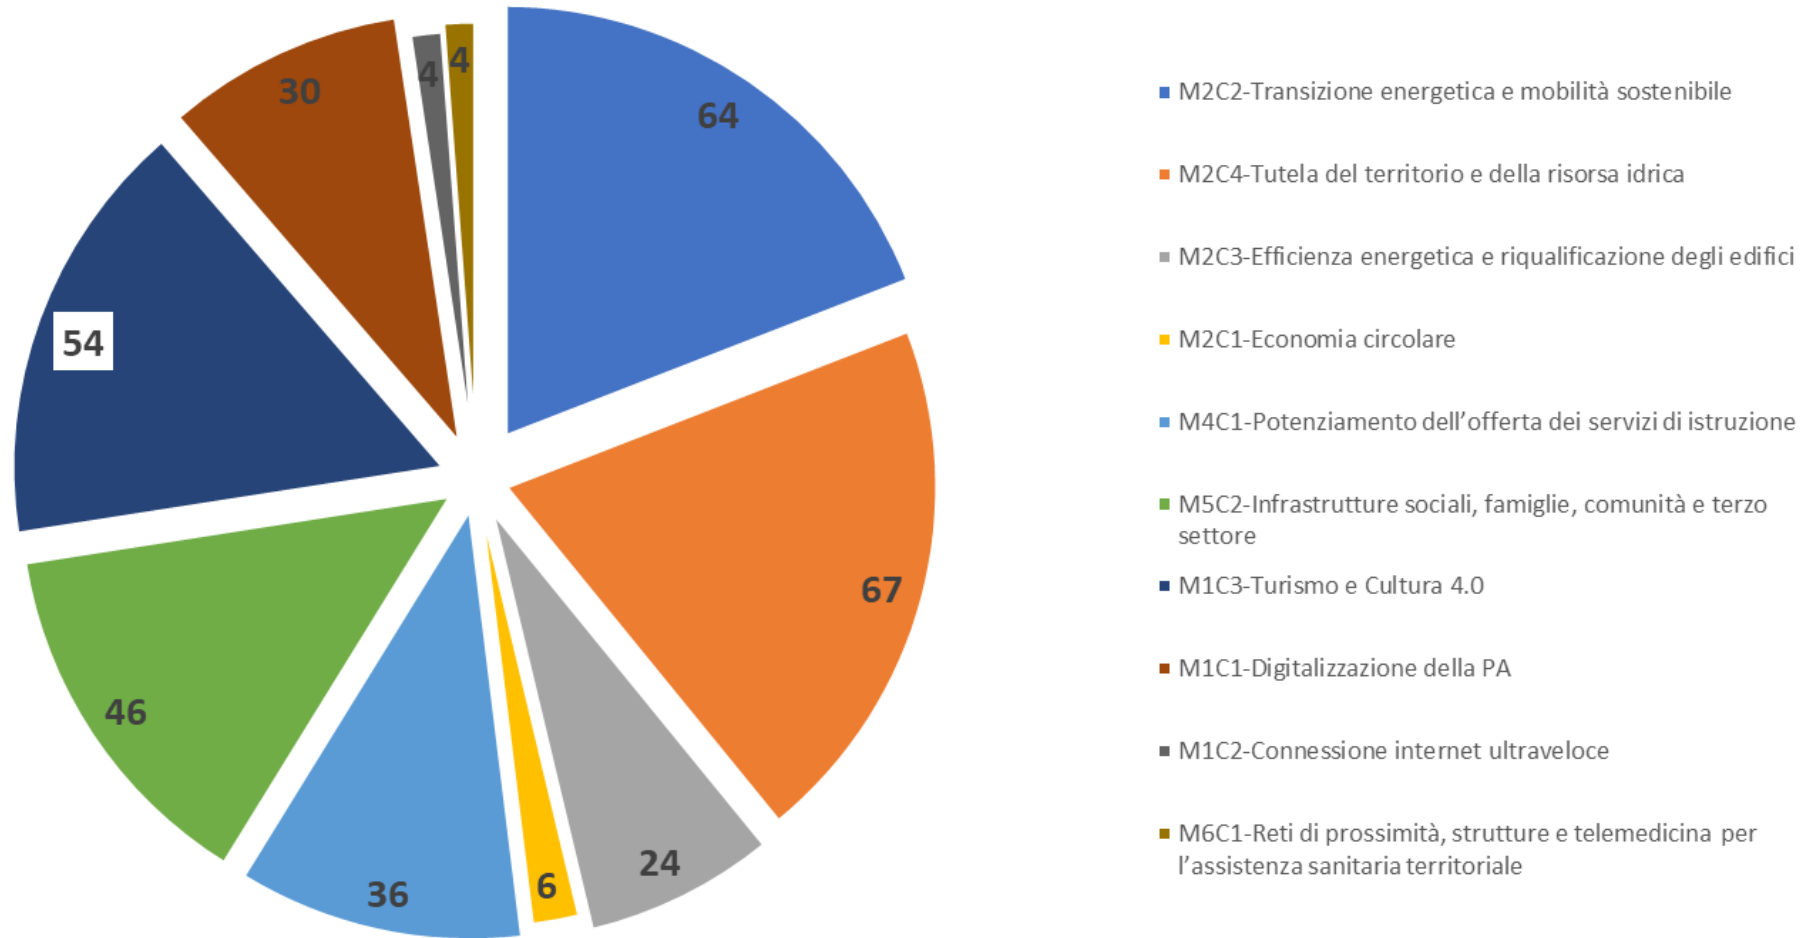

Numero e importo dei progetti, per **componente PNRR**

MISSIONE / COMPONENTE	Numero progetti	Importo (Euro)
<u>M2C2</u>-Transizione energetica e mobilità sostenibile	64	74.800.000
<u>M2C4</u>-Tutela del territorio e della risorsa idrica	67	62.700.000
<u>M2C3</u>-Efficienza energetica e riqualificazione degli edifici	24	18.800.000
<u>M2C1</u>-Economia circolare	6	2.600.000
<u>M4C1</u>-Potenziamento dell'offerta dei servizi di istruzione	36	71.500.000
<u>M5C2</u>-Infrastrutture sociali, famiglie, comunità e terzo settore	46	61.900.000
<u>M1C3</u>-Turismo e Cultura 4.0	54	56.200.000
<u>M1C1</u>-Digitalizzazione della PA	30	3.500.000
<u>M1C2</u>-Connessione internet ultraveloce	4	600.000
<u>M6C1</u>-Reti di prossimità, strutture e telemedicina per l'assistenza sanitaria territoriale	4	4.700.000

Numero di progetti per Componente PNRR